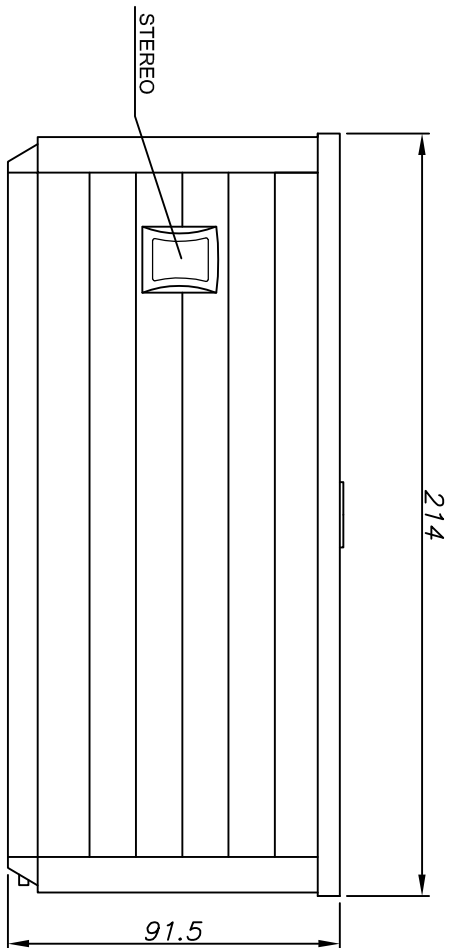

Spa J-LX

(Dimensões em cm)

Imagem	Nome	Nº Jatos
	Power Pro NX2	4
	Power Pro RX	4
	Power Pro FX	21
	Power Pro FX Large Rot	5
	Power Pro MX 3	2

POTÊNCIA: 7500 W

36	1 x WUA 400-I 1 x WCT 50 M	ACRILICO	1476 litros
JATOS	1 x WUA 400-II	BOMBAS	ACABAMENTO
CARGA MÉDIA SOBRE O PISO: 524 kgf/m²		VOLUME	

SPA J-LX

JACUZZI DO BRASIL LTDA.

ESCALA: 1:20 DES.: KLEBER DATA: 08/12/2017