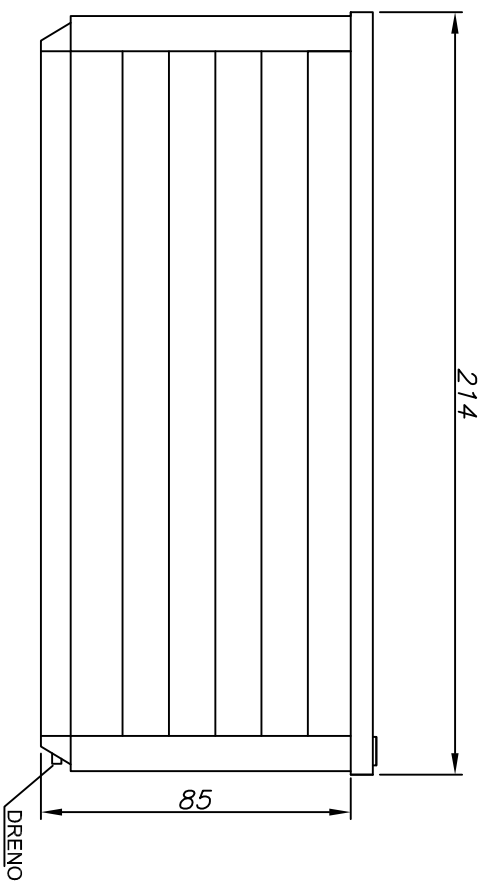

Spa J-LX

(Dimensões em cm)

Imagem	Nome	Nº Jatos
	Power Pro NX2	4
	Power Pro RX	4
	Power Pro FX	21
	Power Pro FX Large Rot	5
	Power Pro MX 3	2

POTÊNCIA: 7500 W

36	1 x WUA 400-I 1 x WCT 50 M	ACRILICO	1476 litros
JATOS	1 x WUA 400-II	BOMBAS	ACABAMENTO
CARGA MÉDIA SOBRE O PISO: 524 kgf/m²		VOLUME	

SPA J-LX

JACUZZI DO BRASIL LTDA.

ESCALA: 1:20 DES.: KLEBER DATA: 08/12/2017