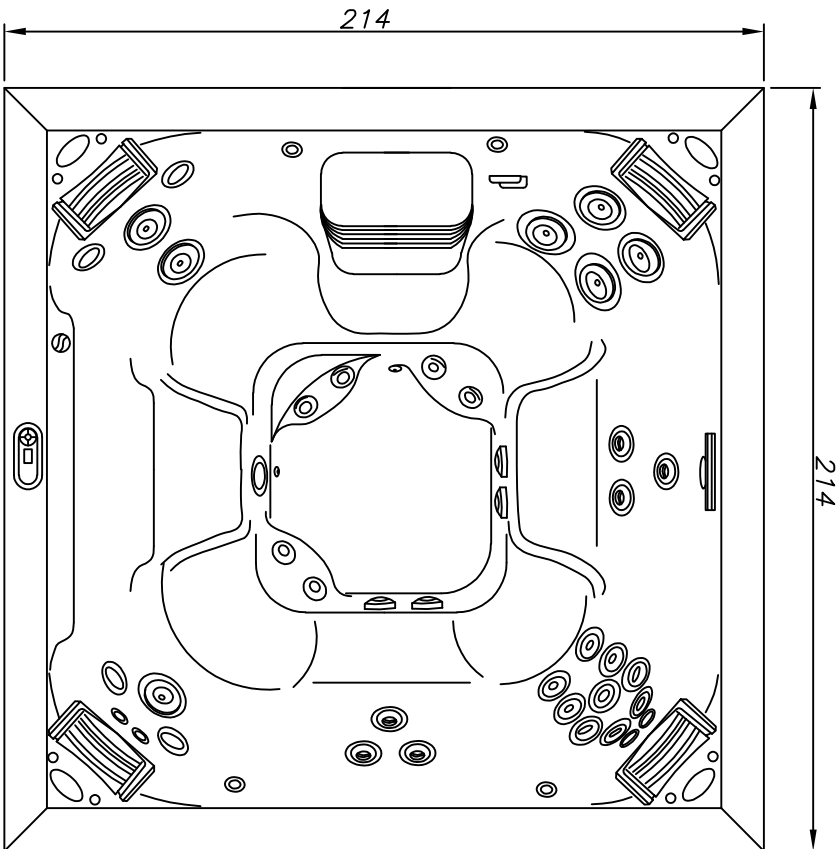

Spa J-LX

(Dimensões em cm)

Imagem	Nome	Nº Jatos
	Power Pro NX2	4
	Power Pro RX	4
	Power Pro FX	21
	Power Pro FX Large Rot	5
	Power Pro MX 3	2

POTÊNCIA: 7500 W

36	1 x WUA 400-I 1 x WCT 50 M	ACRILICO	1476 litros
JATOS	1 x WUA 400-II	BOMBAS	ACABAMENTO
CARGA MÉDIA SOBRE O PISO: 524 kgf/m²		VOLUME	

SPA J-LX

JACUZZI DO BRASIL LTDA.

ESCALA: 1:20 DES.: KLEBER DATA: 08/12/2017