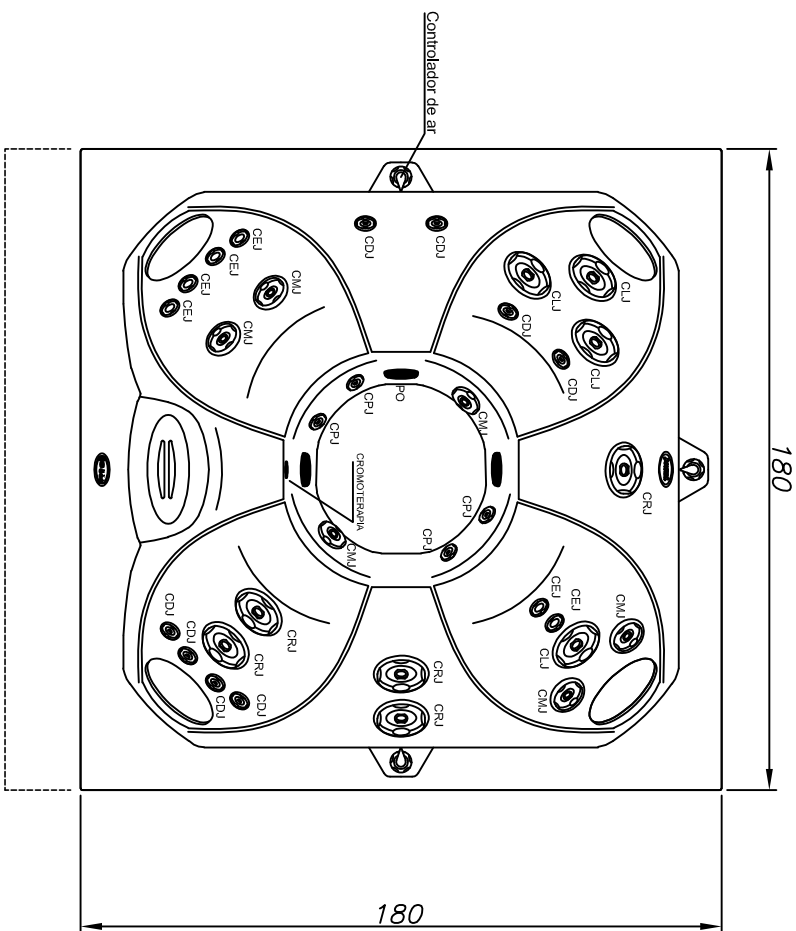

Spa J195

(Dimensões em cm)

POTÊNCIA: 7000 W

4	5	6	8	6	4	2XE4450	ACRILICO	860 litros
CLU	CRU	OML	CDU	CEU	CPU	BOMBA	ACABAMENTO	VOLUME
JATOS								

CARGA MÉDIA SOBRE O PISO: 436 kgf/m²

SPA J195

JACUZZI DO BRASIL LTDA.

ESCALA: 1:20 | DES.: KLEBER | DATA: 31/01/2018