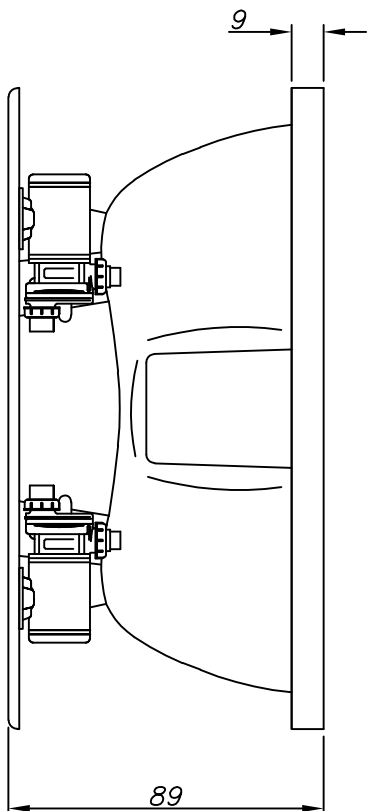

Spa J195

(Dimensões em cm)

POTÊNCIA: 7000 W

4	5	6	8	6	4	2XE4450	ACRILICO	860 litros
CLU	CRU	OML	CDU	CEU	CPU	BOMBA	ACABAMENTO	VOLUME
JATOS								

CARGA MÉDIA SOBRE O PISO: 436 kgf/m²

SPA J195

JACUZZI DO BRASIL LTDA.

ESCALA: 1:20 | DES.: KLEBER | DATA: 31/01/2018