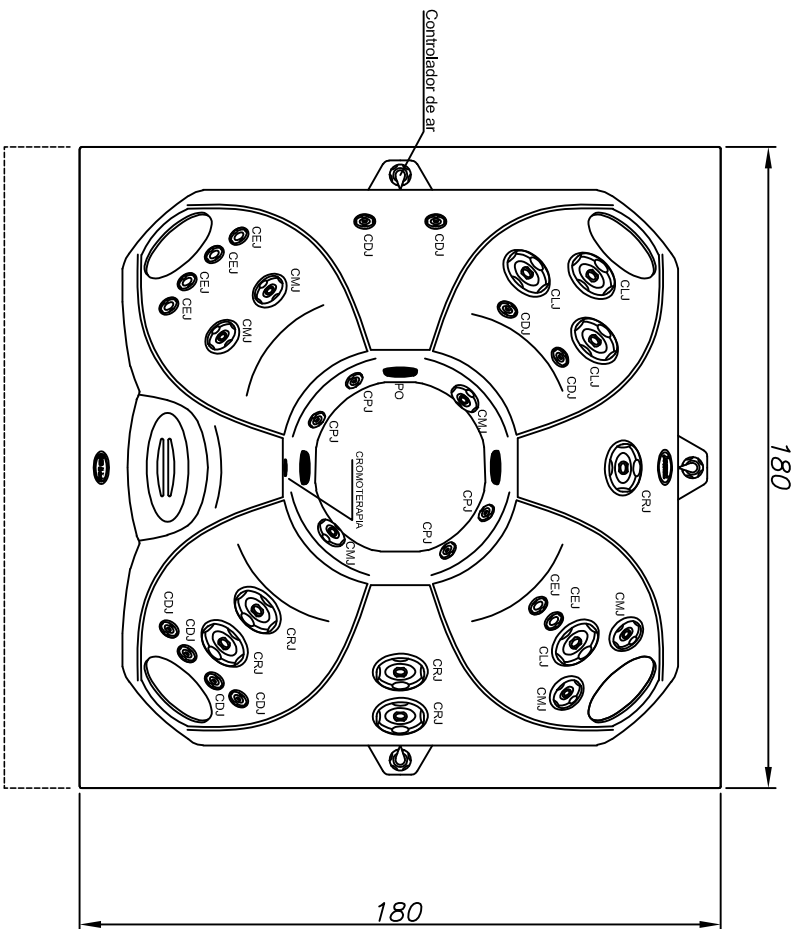

Spa J195 c/ Painel

(Dimensões em cm)

AREA DE ACESSO

POTÊNCIA: 7000 W

4	5	6	8	6	4	2XE4450	ACRILICO	860 litros
C.U.J.	C.R.U.	O.M.J.	C.D.U.	C.E.U.	C.P.U.	BOMBA	ACABAMENTO	VOLUME
JATOS								
CARGA MÉDIA SOBRE O PISO: 436 kgf/m ²								

SPA J195 C/ PAINEL

JACUZZI DO BRASIL LTDA.

ESCALA: 1:20 | DES.: KLEBER | DATA: 01/12/2017