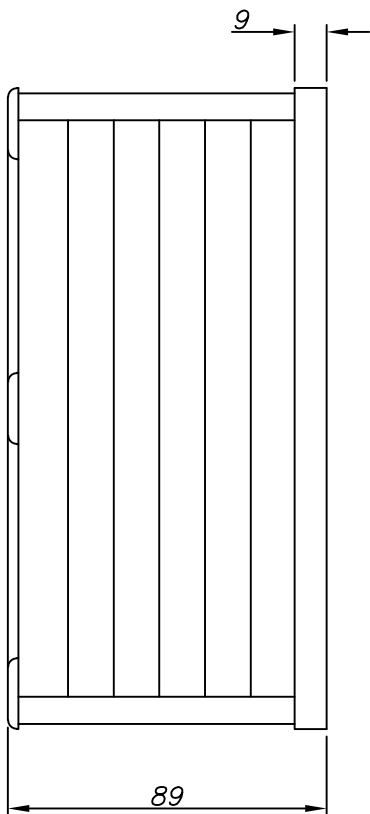

Spa J195 c/ Painel

(Dimensões em cm)

AREA DE ACESSO

POTÊNCIA: 7000 W

4	5	6	8	6	4	2XE4450	ACRILICO	860 litros
C.U.J.	C.R.U.	O.M.J.	C.D.U.	C.E.U.	C.P.U.	BOMBA	ACABAMENTO	VOLUME
JATOS								
CARGA MÉDIA SOBRE O PISO: 436 kgf/m ²								

SPA J195 C/ PAINEL

JACUZZI DO BRASIL LTDA.

ESCALA: 1:20 | DES.: KLEBER | DATA: 01/12/2017